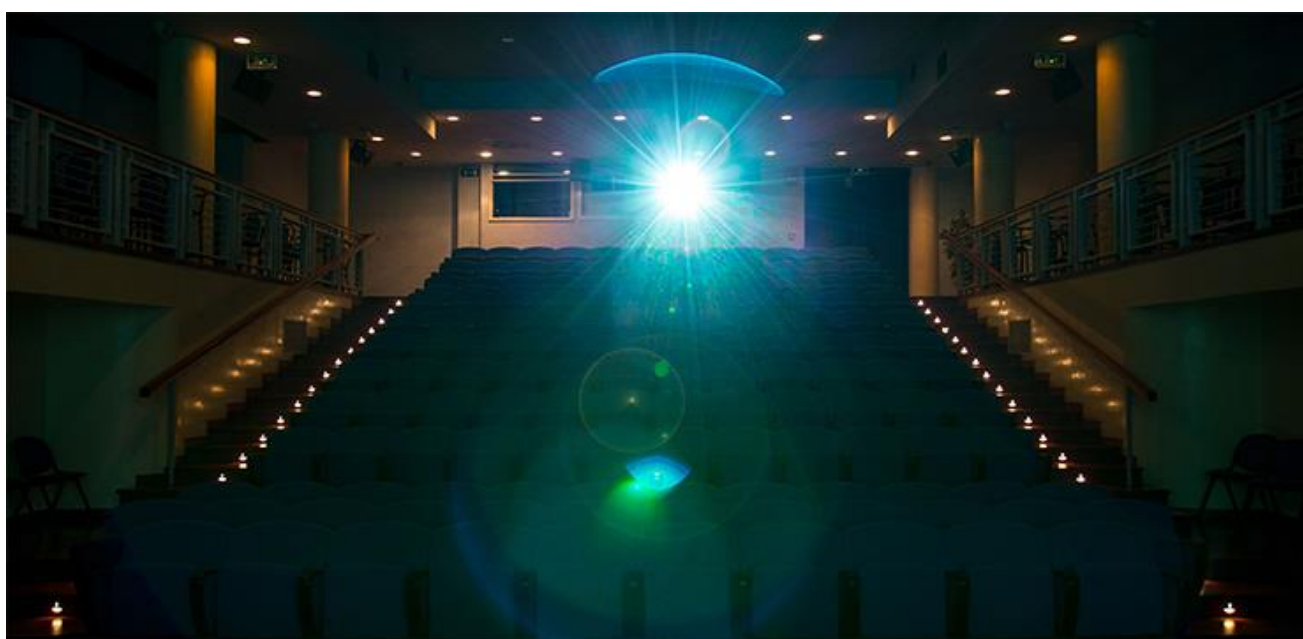

SALONE SNAPORAZ

Cattolica

SCHEDA TECNICA

Teatro Salone Snaporaz

P.zza del Mercato,14

47841 Cattolica

Tel: 0541 96.67.78

cell. 333.2401812 (tel. e whatsapp)

Mail: teatrodellaregina@ater.emr.it

Sito web: www.teatrodellaregina.it

Proprietà: Comune di Cattolica

Direzione: Dr.ssa Salvetti Simonetta

Referente teatro: Mariagrazia Cavallo teatrodellaregina@ater.emr.it

tel. 0541/966778

Referente tecnico: Gianluca Brolli info@levelservice.com cell. 393 9994746

Coordinamento ufficio tecnico ATER: Carla Plessi carla.plessi@ater.emr.it